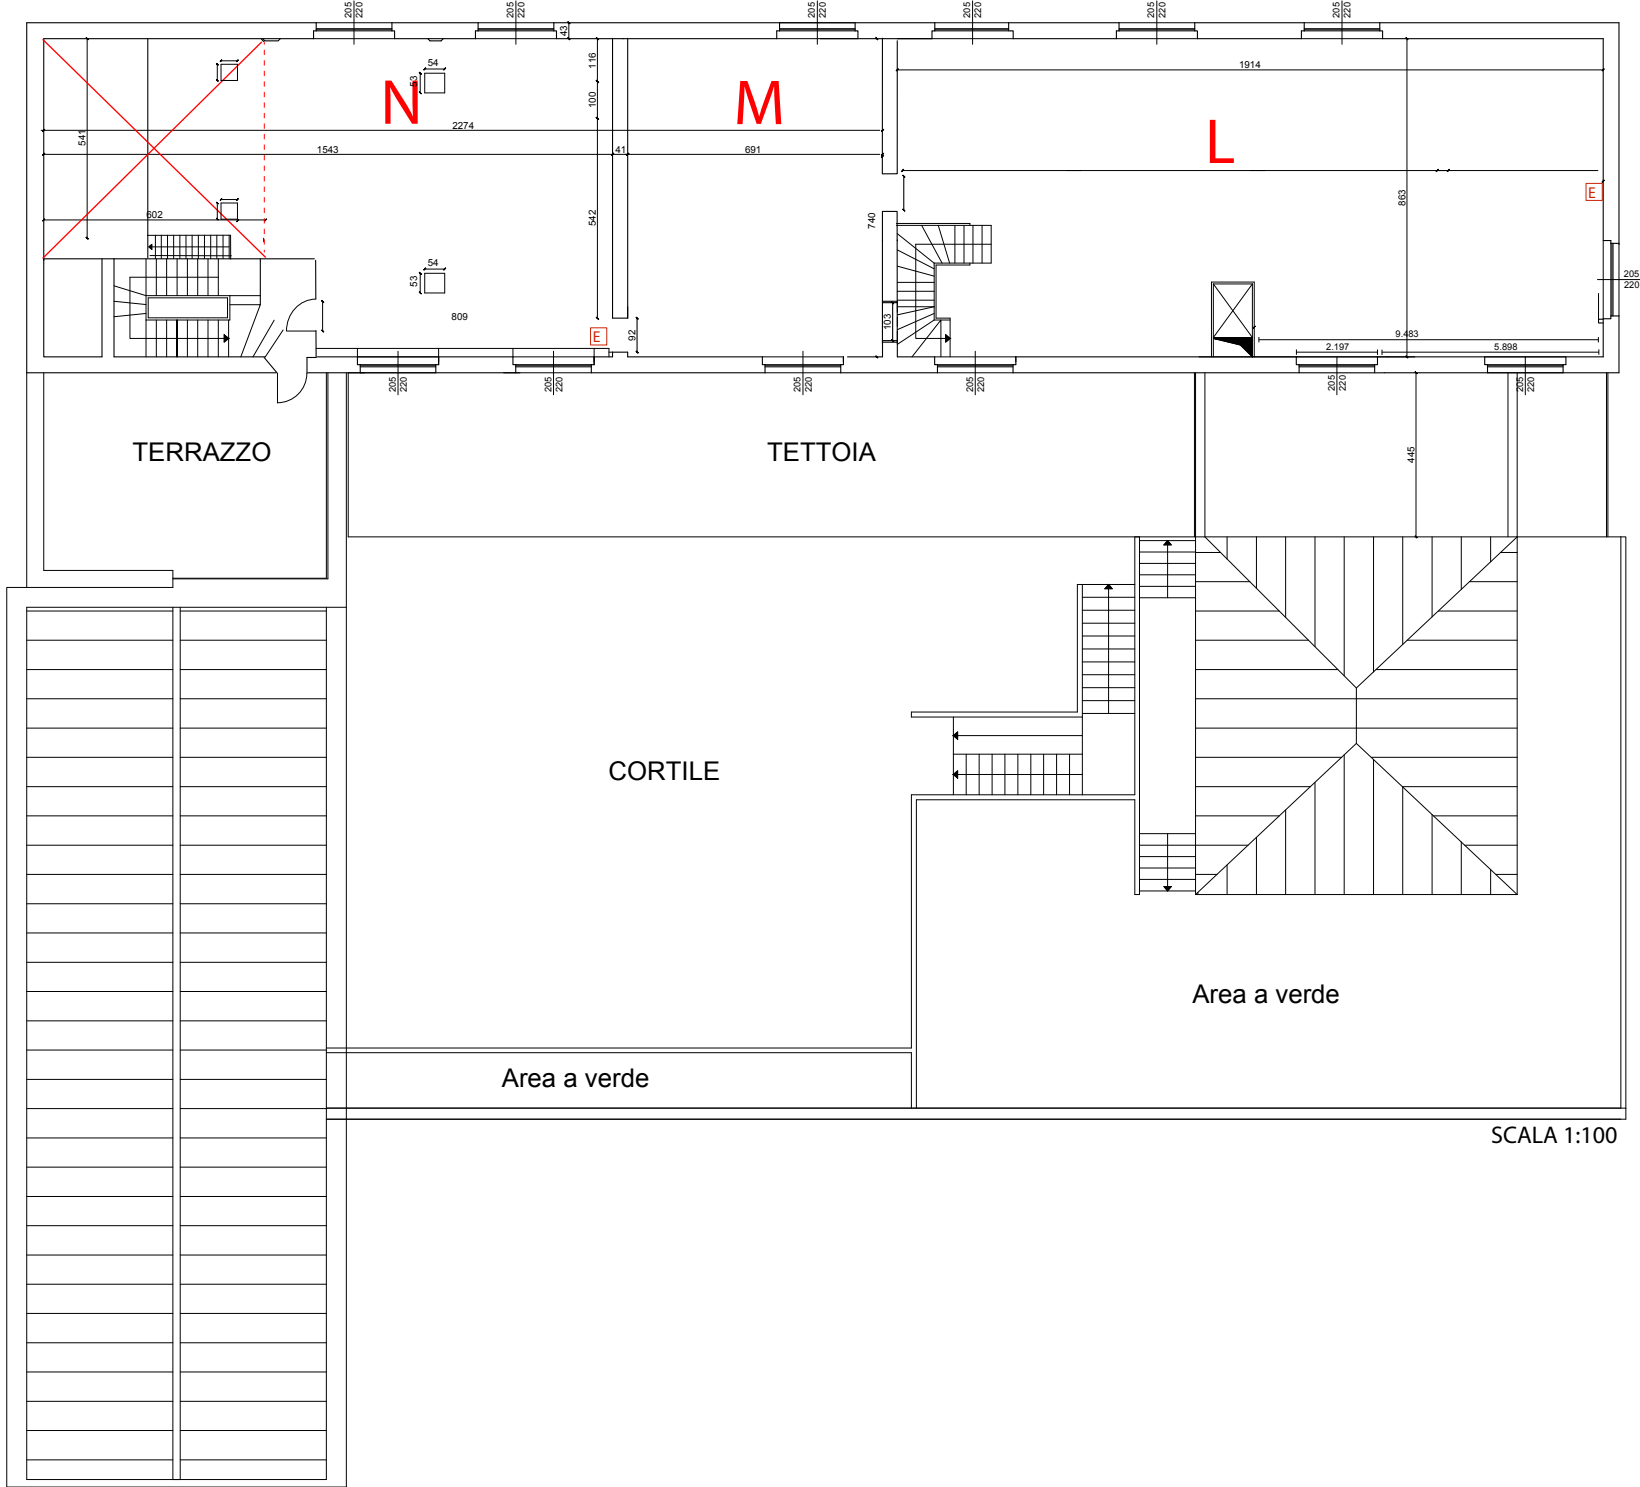

Via Luigi Sala

PIANO TERRA

A - 128,60mq

B - 42,61mq

C - 59,63mq

D - 115,71mq

OLIMPIA D.
VIA CARLO D'ADDA 8
20143 MILANO

PRIMO PIANO

- I - 10,76mq
- H - 15,21mq
- G - 82,83mq
- F - 59,63mq
- E - 163mq

Via Carlo D'Adda

SCALA 1:100

OLIMPIA D.
VIA CARLO D'ADDA 8
20143 MILANO

SECONDO PIANO

N - 108,30mq
M - 59,63mq
L - 165mq

Via Carlo D'Adda

OLIMPIA D.
VIA CARLO D'ADDA 8
20143 MILANO