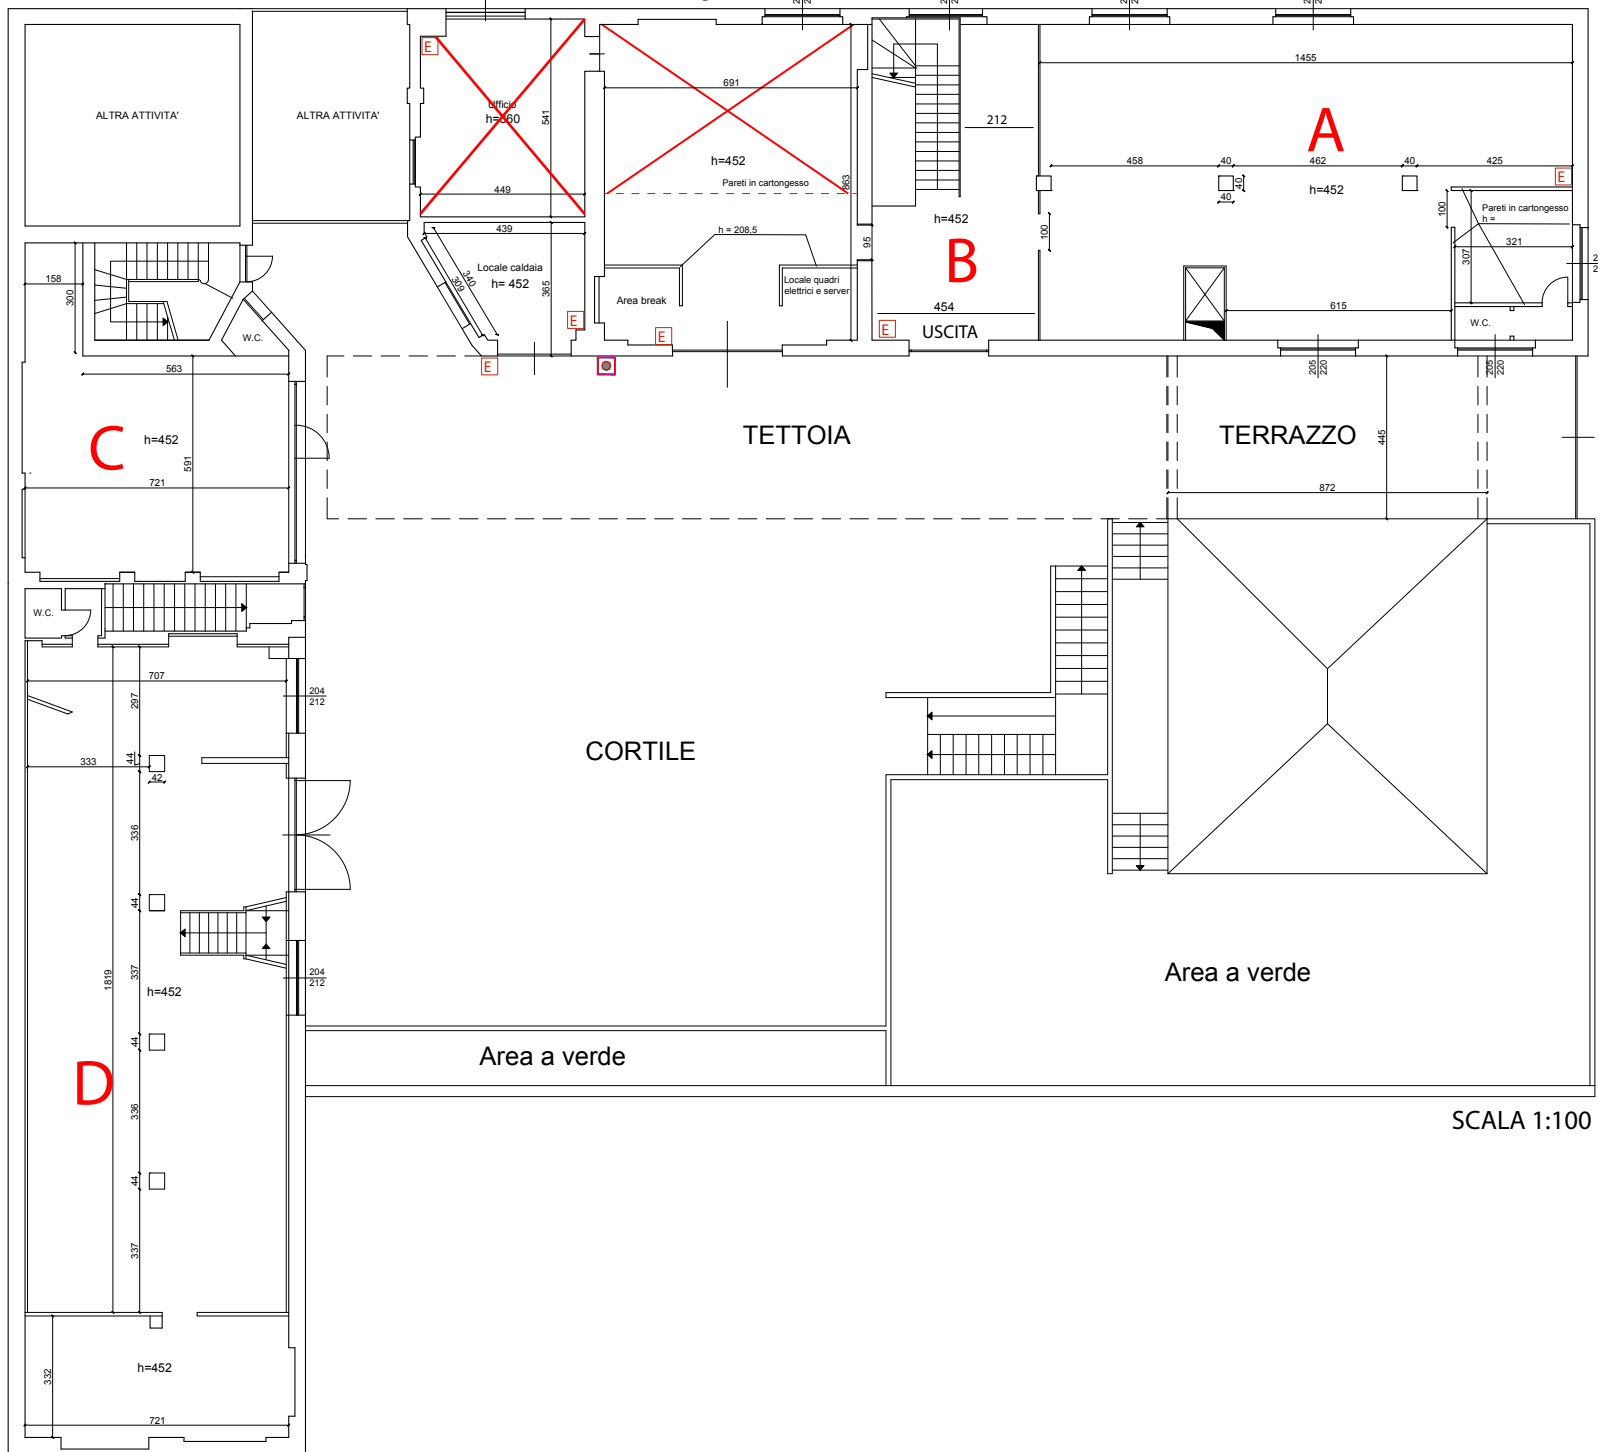

Via Luigi Sala

PIANO TERRA

A - 128,60mq

B - 42,61mq

C - 59,63mq

D - 115,71mq

OLIMPIA D.
VIA CARLO D'ADDA 8
20143 MILANO

PRIMO PIANO

- I - 10,76mq
- H - 15,21mq
- G - 82,83mq
- F - 59,63mq
- E - 163mq

Via Carlo D'Adda

SCALA 1:100

OLIMPIA D.
VIA CARLO D'ADDA 8
20143 MILANO

SECONDO PIANO

N - 108,30mq
M - 59,63mq
L - 165mq

Via Carlo D'Adda

OLIMPIA D.
VIA CARLO D'ADDA 8
20143 MILANO