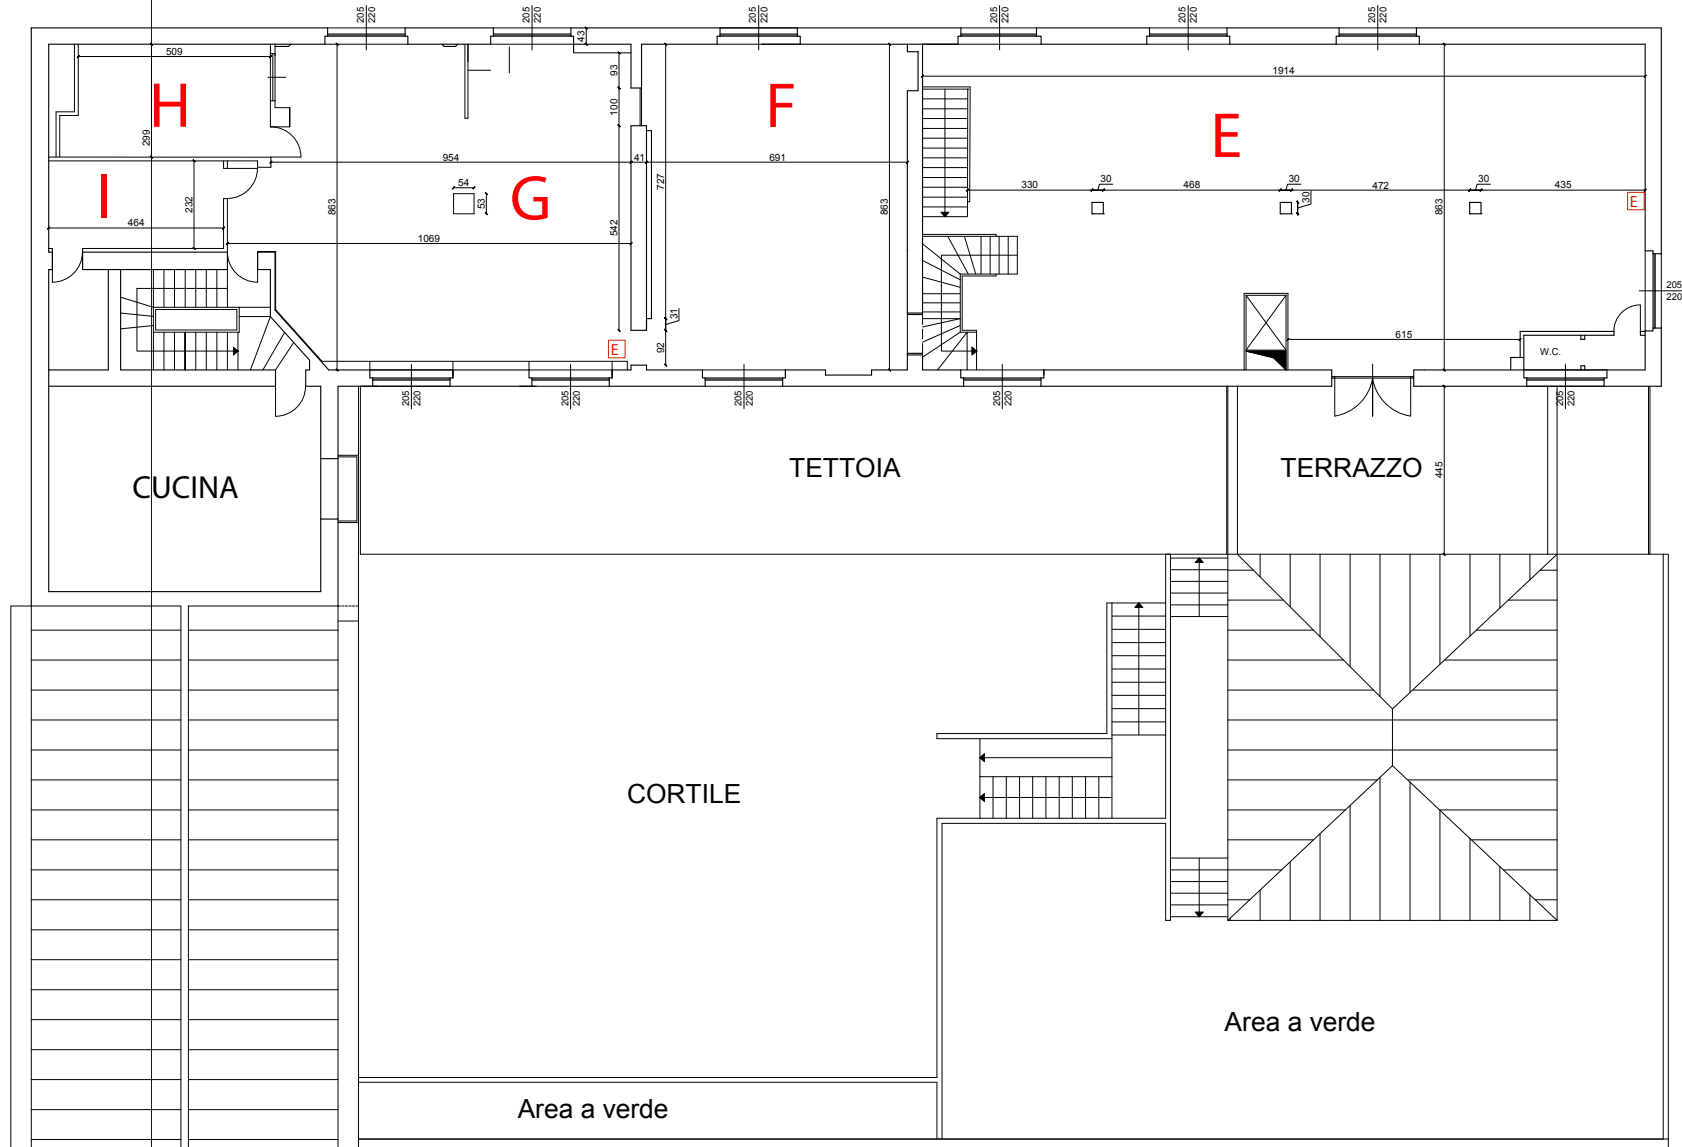

Via Luigi Sala

PIANO TERRA

A - 128,60mq

B - 42,61mq

C - 59,63mq

D - 115,71mq

OLIMPIA D.
VIA CARLO D'ADDA 8
20143 MILANO

PRIMO PIANO

- I - 10,76mq
- H - 15,21mq
- G - 82,83mq
- F - 59,63mq
- E - 163mq

Via Carlo D'Adda

SCALA 1:100

OLIMPIA D.
VIA CARLO D'ADDA 8
20143 MILANO

SECONDO PIANO

N - 108,30mq
M - 59,63mq
L - 165mq

Via Carlo D'Adda

OLIMPIA D.
VIA CARLO D'ADDA 8
20143 MILANO